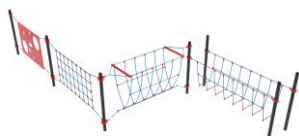

ПДИ 2.65, 1шт

Такого цвета

ИО 6.219 Качели Гнездо, 1шт

ИО 6.218 Качели 2-секц., 1шт

СК 6.650 Канатная площадка, 1шт

МАФ 10.172 Скамья, 2шт

МАФ 11.033 Урна, 2шт

МАФ 11.073 Стенд информ., 1шт

ИО 6.301 Качалка-балансир Петухи, 5шт

ИО 6.302 Качалка-балансир Дельфины, 4шт

ИО 6.331 Качалка-балансир Эконом, 1шт

ИО 6.361 Качалка-балансир Слоны, 4шт

ИО 7.070 Качалка на пружине Пароход, 6шт

ИО 7.090 Качалка на пружине Дельфин, 1шт

ИО 7.131 Качалка на пружине Лошадь, 3шт

ИО 7.141 Качалка на пружине Змея, 1шт

ИО 7.161 Качалка на пружине Тигр, 1шт

ИО 7.171 Качалка на пружине Бык, 2шт

ИО 7.181 Качалка на пружине Карета, 4шт

ИО 7.240 Качалка на пружине Кабриолет двухместный, 1шт